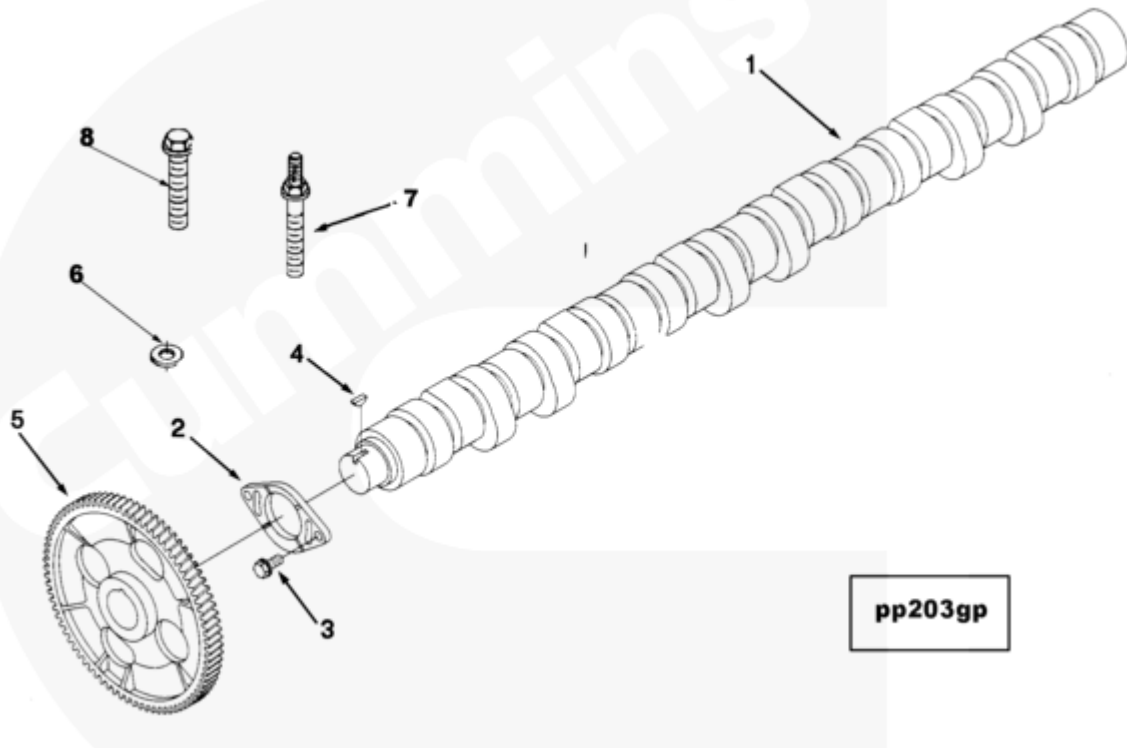

©Cummins Inc

SMALL | MEDIUM | LARGE

Cart	Ref No	Part Number	Part Description	Required	Remarks
View My Cart					
		PP8753-01	Camshaft		
					Camshaft
<input type="checkbox"/>	1	3102901	Camshaft	1	
<input type="checkbox"/>	2	3896335	Camshaft Thrust Support	1	
<input type="checkbox"/>	3	3822067	Captive Washer Cap Screw	2	M10 x 1.50 x 25
<input type="checkbox"/>	4	3009953	Plain Woodruff Key	1	

<input type="checkbox"/>	5	3401439	Camshaft Gear	1	
<input type="checkbox"/>	6	3328328	Sealing Washer	7	
<input type="checkbox"/>	7	3328379	Hexagon Flange Head Cap Screw	2	
<input type="checkbox"/>	8	3328637	Studded Flange Cap Screw	5	